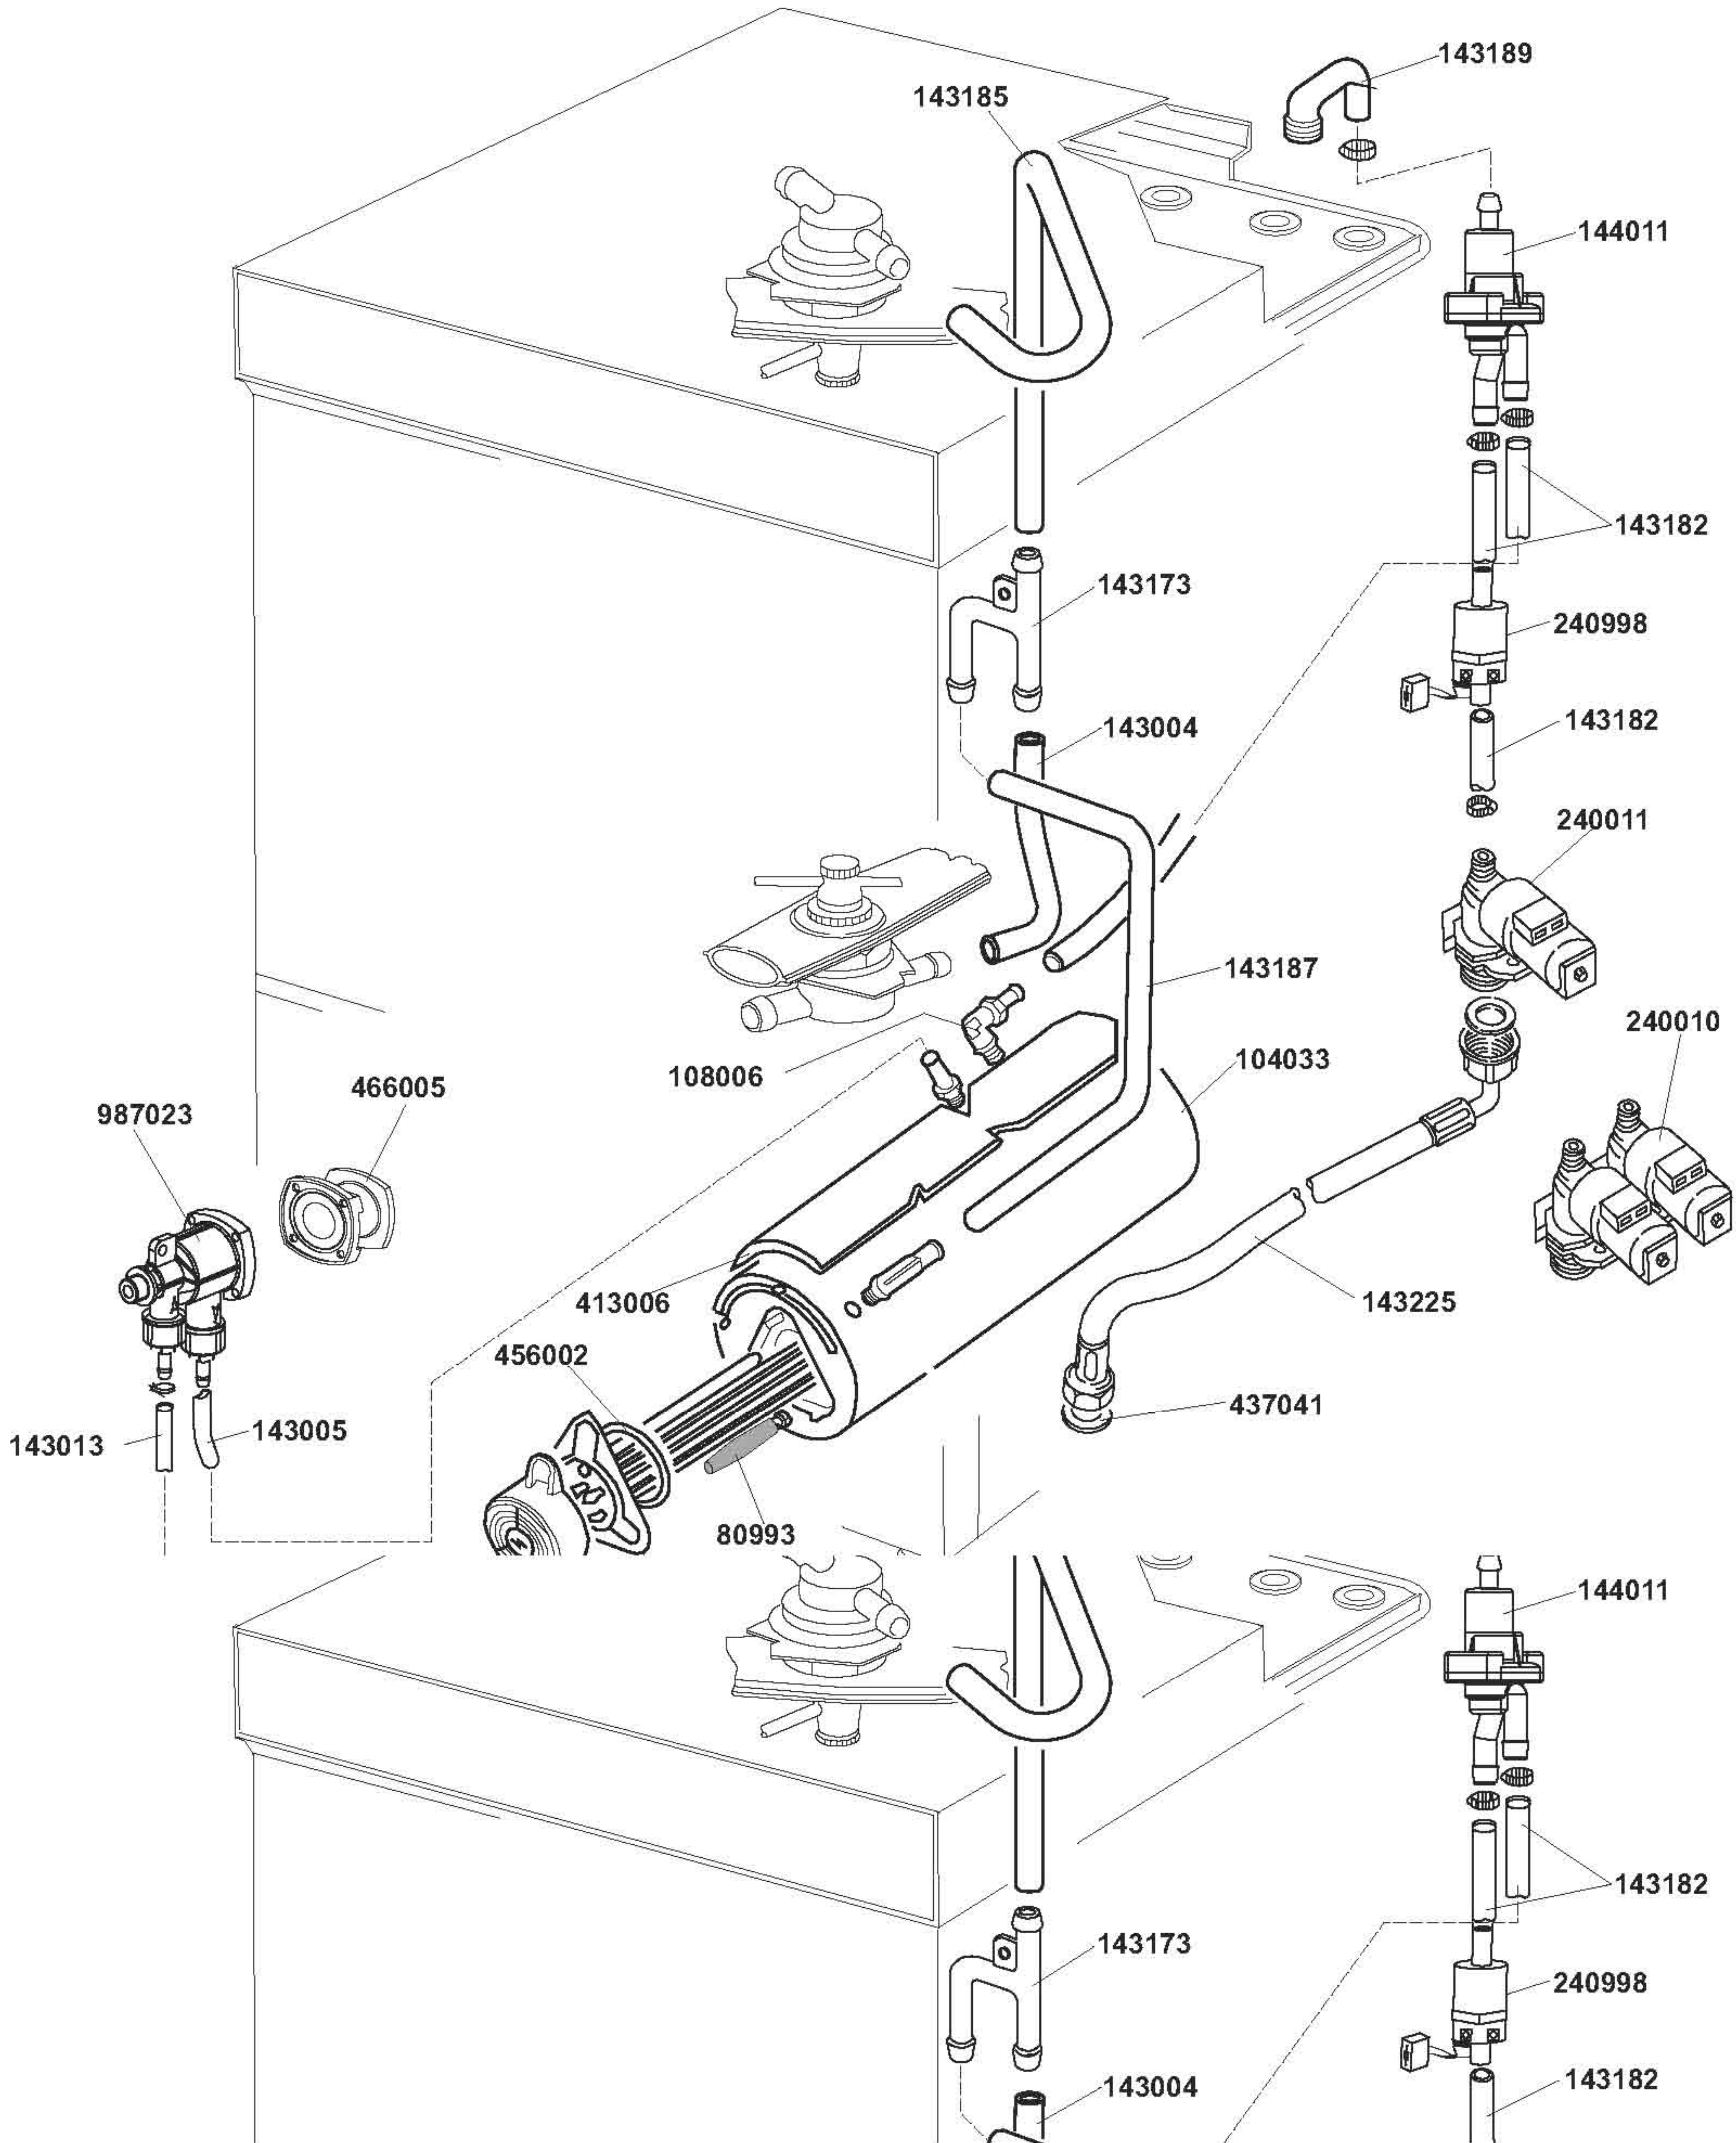

ELETTROBAR

**SPARE PARTS CATALOGUE
ERSATZTEILKATALOG
CATALOGUE PIECES DETACHEES
CATALOGO PARTI RICAMBIO
CATALOGO DE PIEZAS DE RECAMBIO
CATALOGO PEÇAS DE REPOSICAO**

River 40

**ERSATZTEILKATALOG
CATALOGUE PIECES DETACHEES
CATALOGO PARTI RICAMBIO
CATALOGO DE PIEZAS DE RECAMBIO
CATALOGO PEÇAS DE REPOSICAO**

130993
130990 (60Hz)

130993
130990 (60Hz)