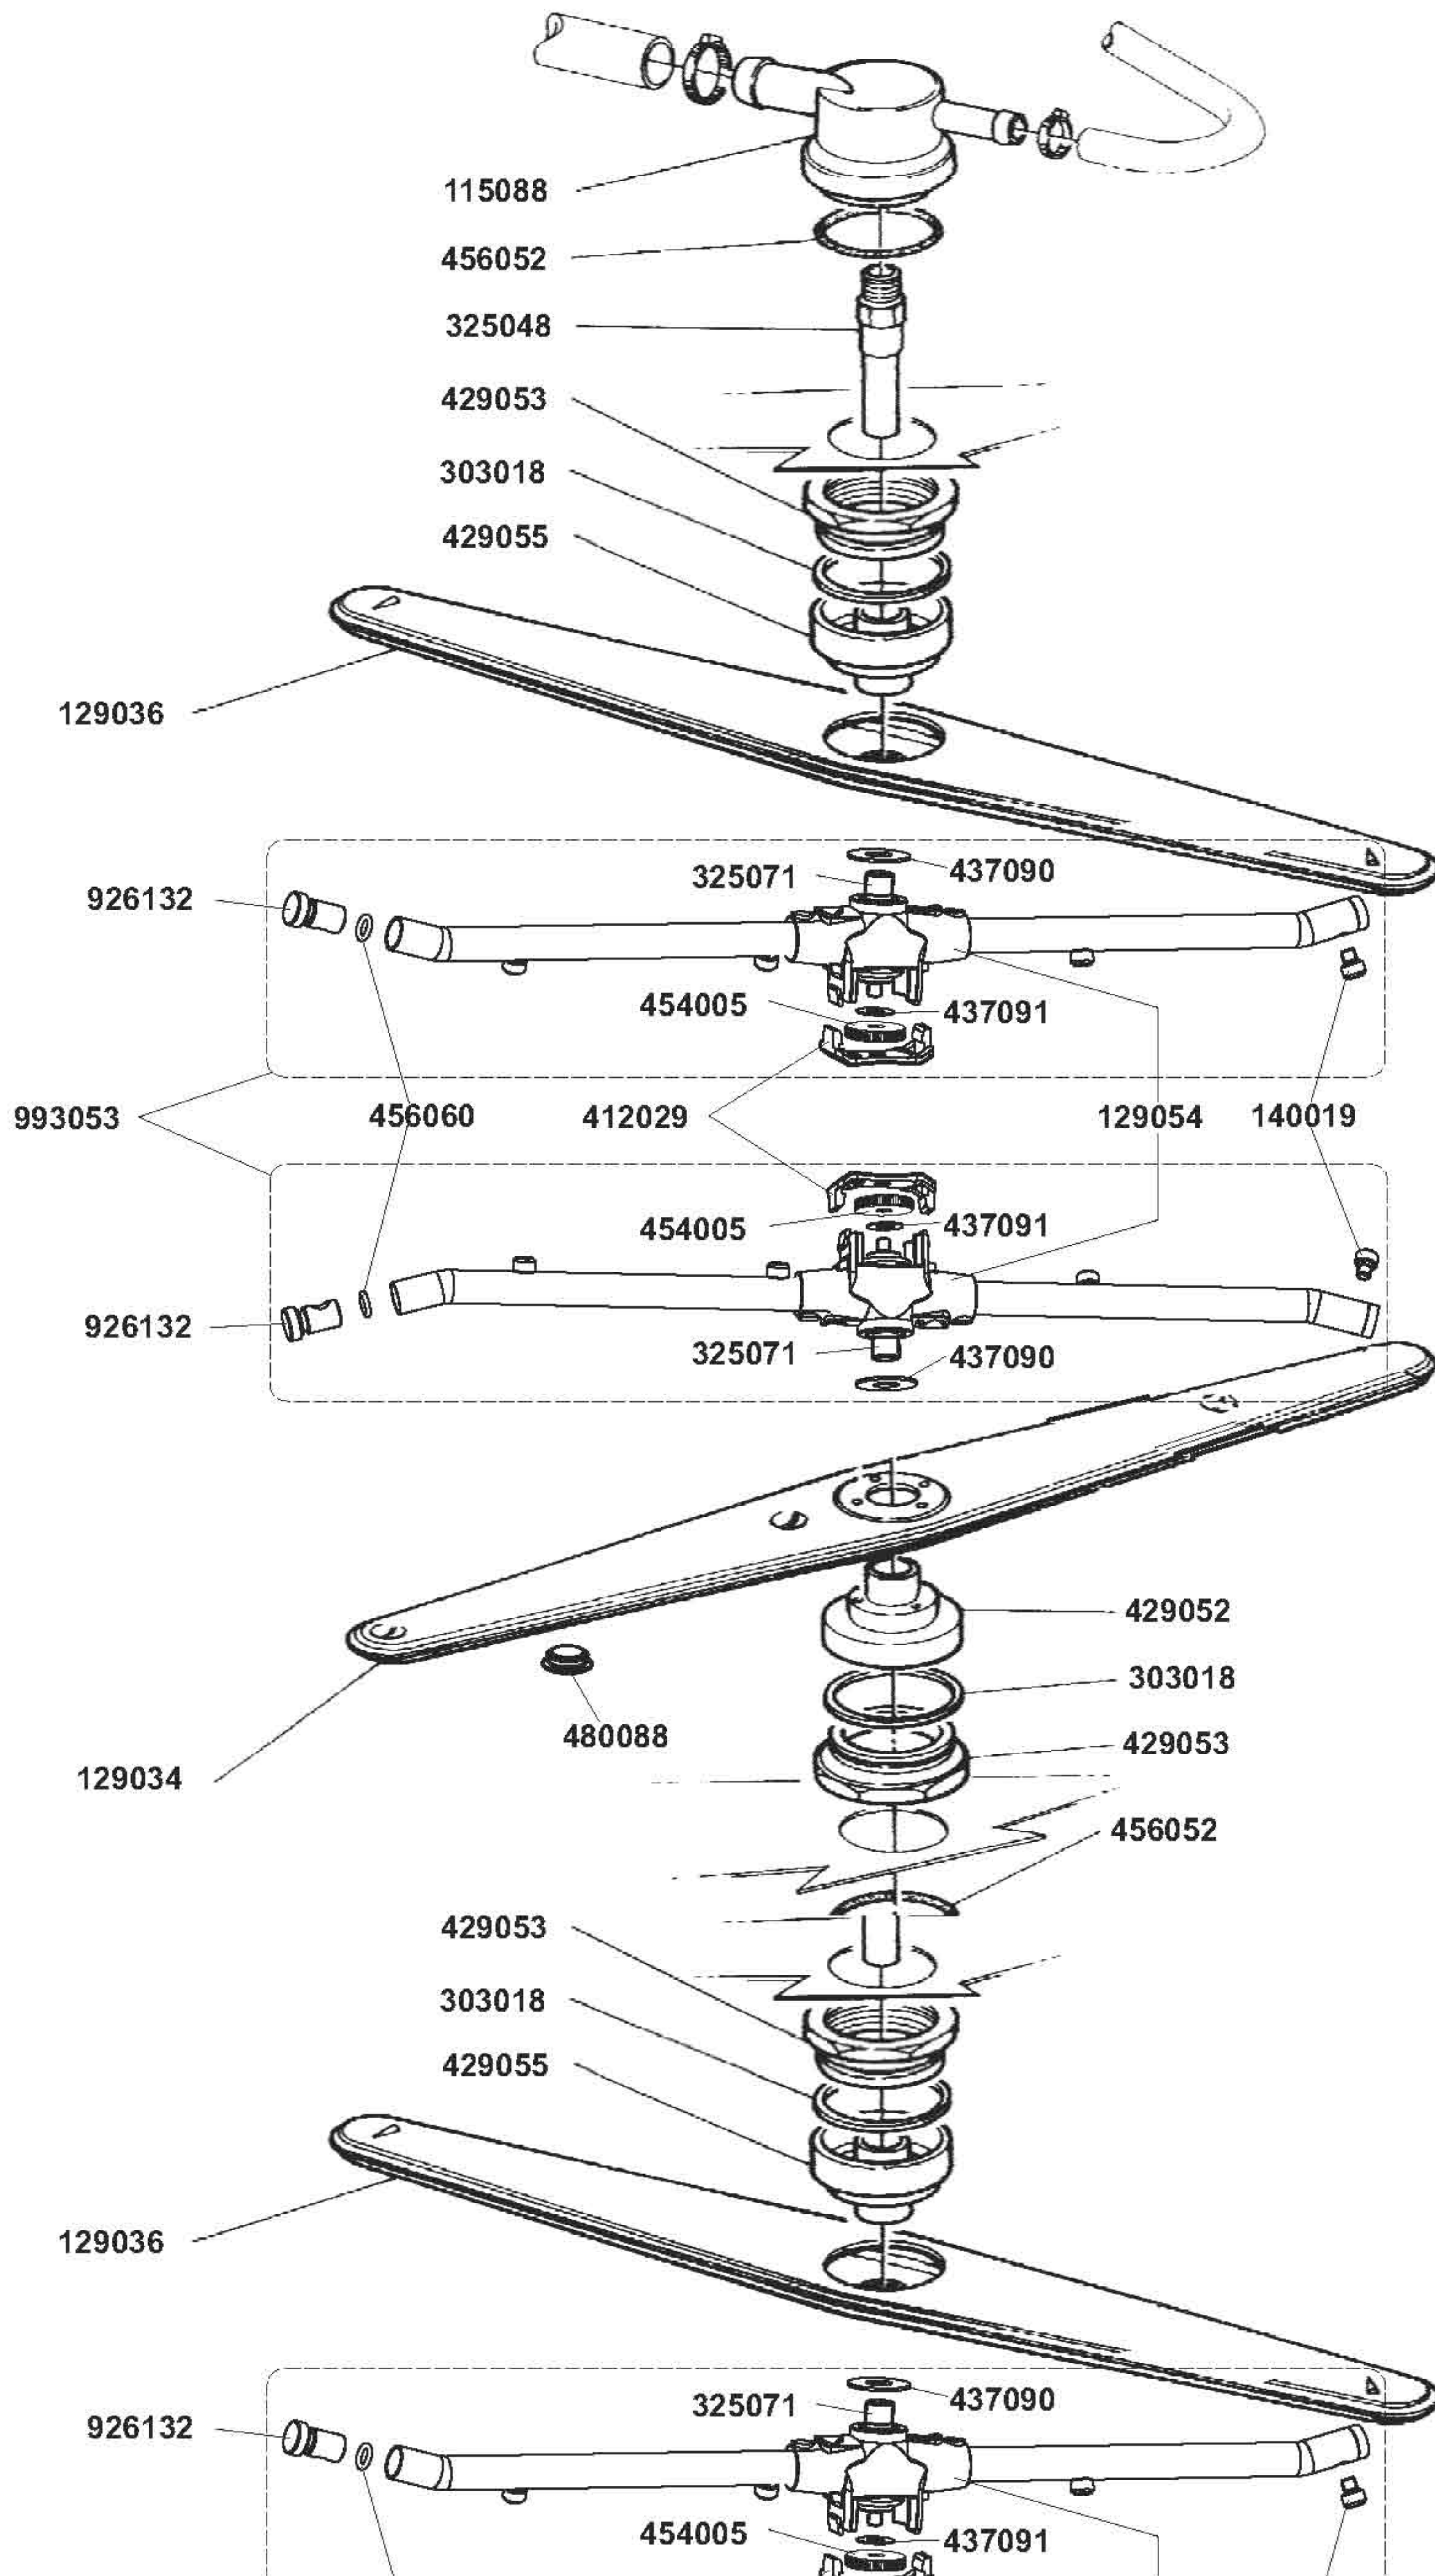

ELETTROBAR

**SPARE PARTS CATALOGUE
ERSATZTEILKATALOG
CATALOGUE PIECES DETACHEES
CATALOGO PARTI RICAMBIO
CATALOGO DE PIEZAS DE RECAMBIO
CATALOGO PEÇAS DE REPOSICAO**

River 40

**ERSATZTEILKATALOG
CATALOGUE PIECES DETACHEES
CATALOGO PARTI RICAMBIO
CATALOGO DE PIEZAS DE RECAMBIO
CATALOGO PEÇAS DE REPOSICAO**

130993
130990 (60Hz)

130993
130990 (60Hz)