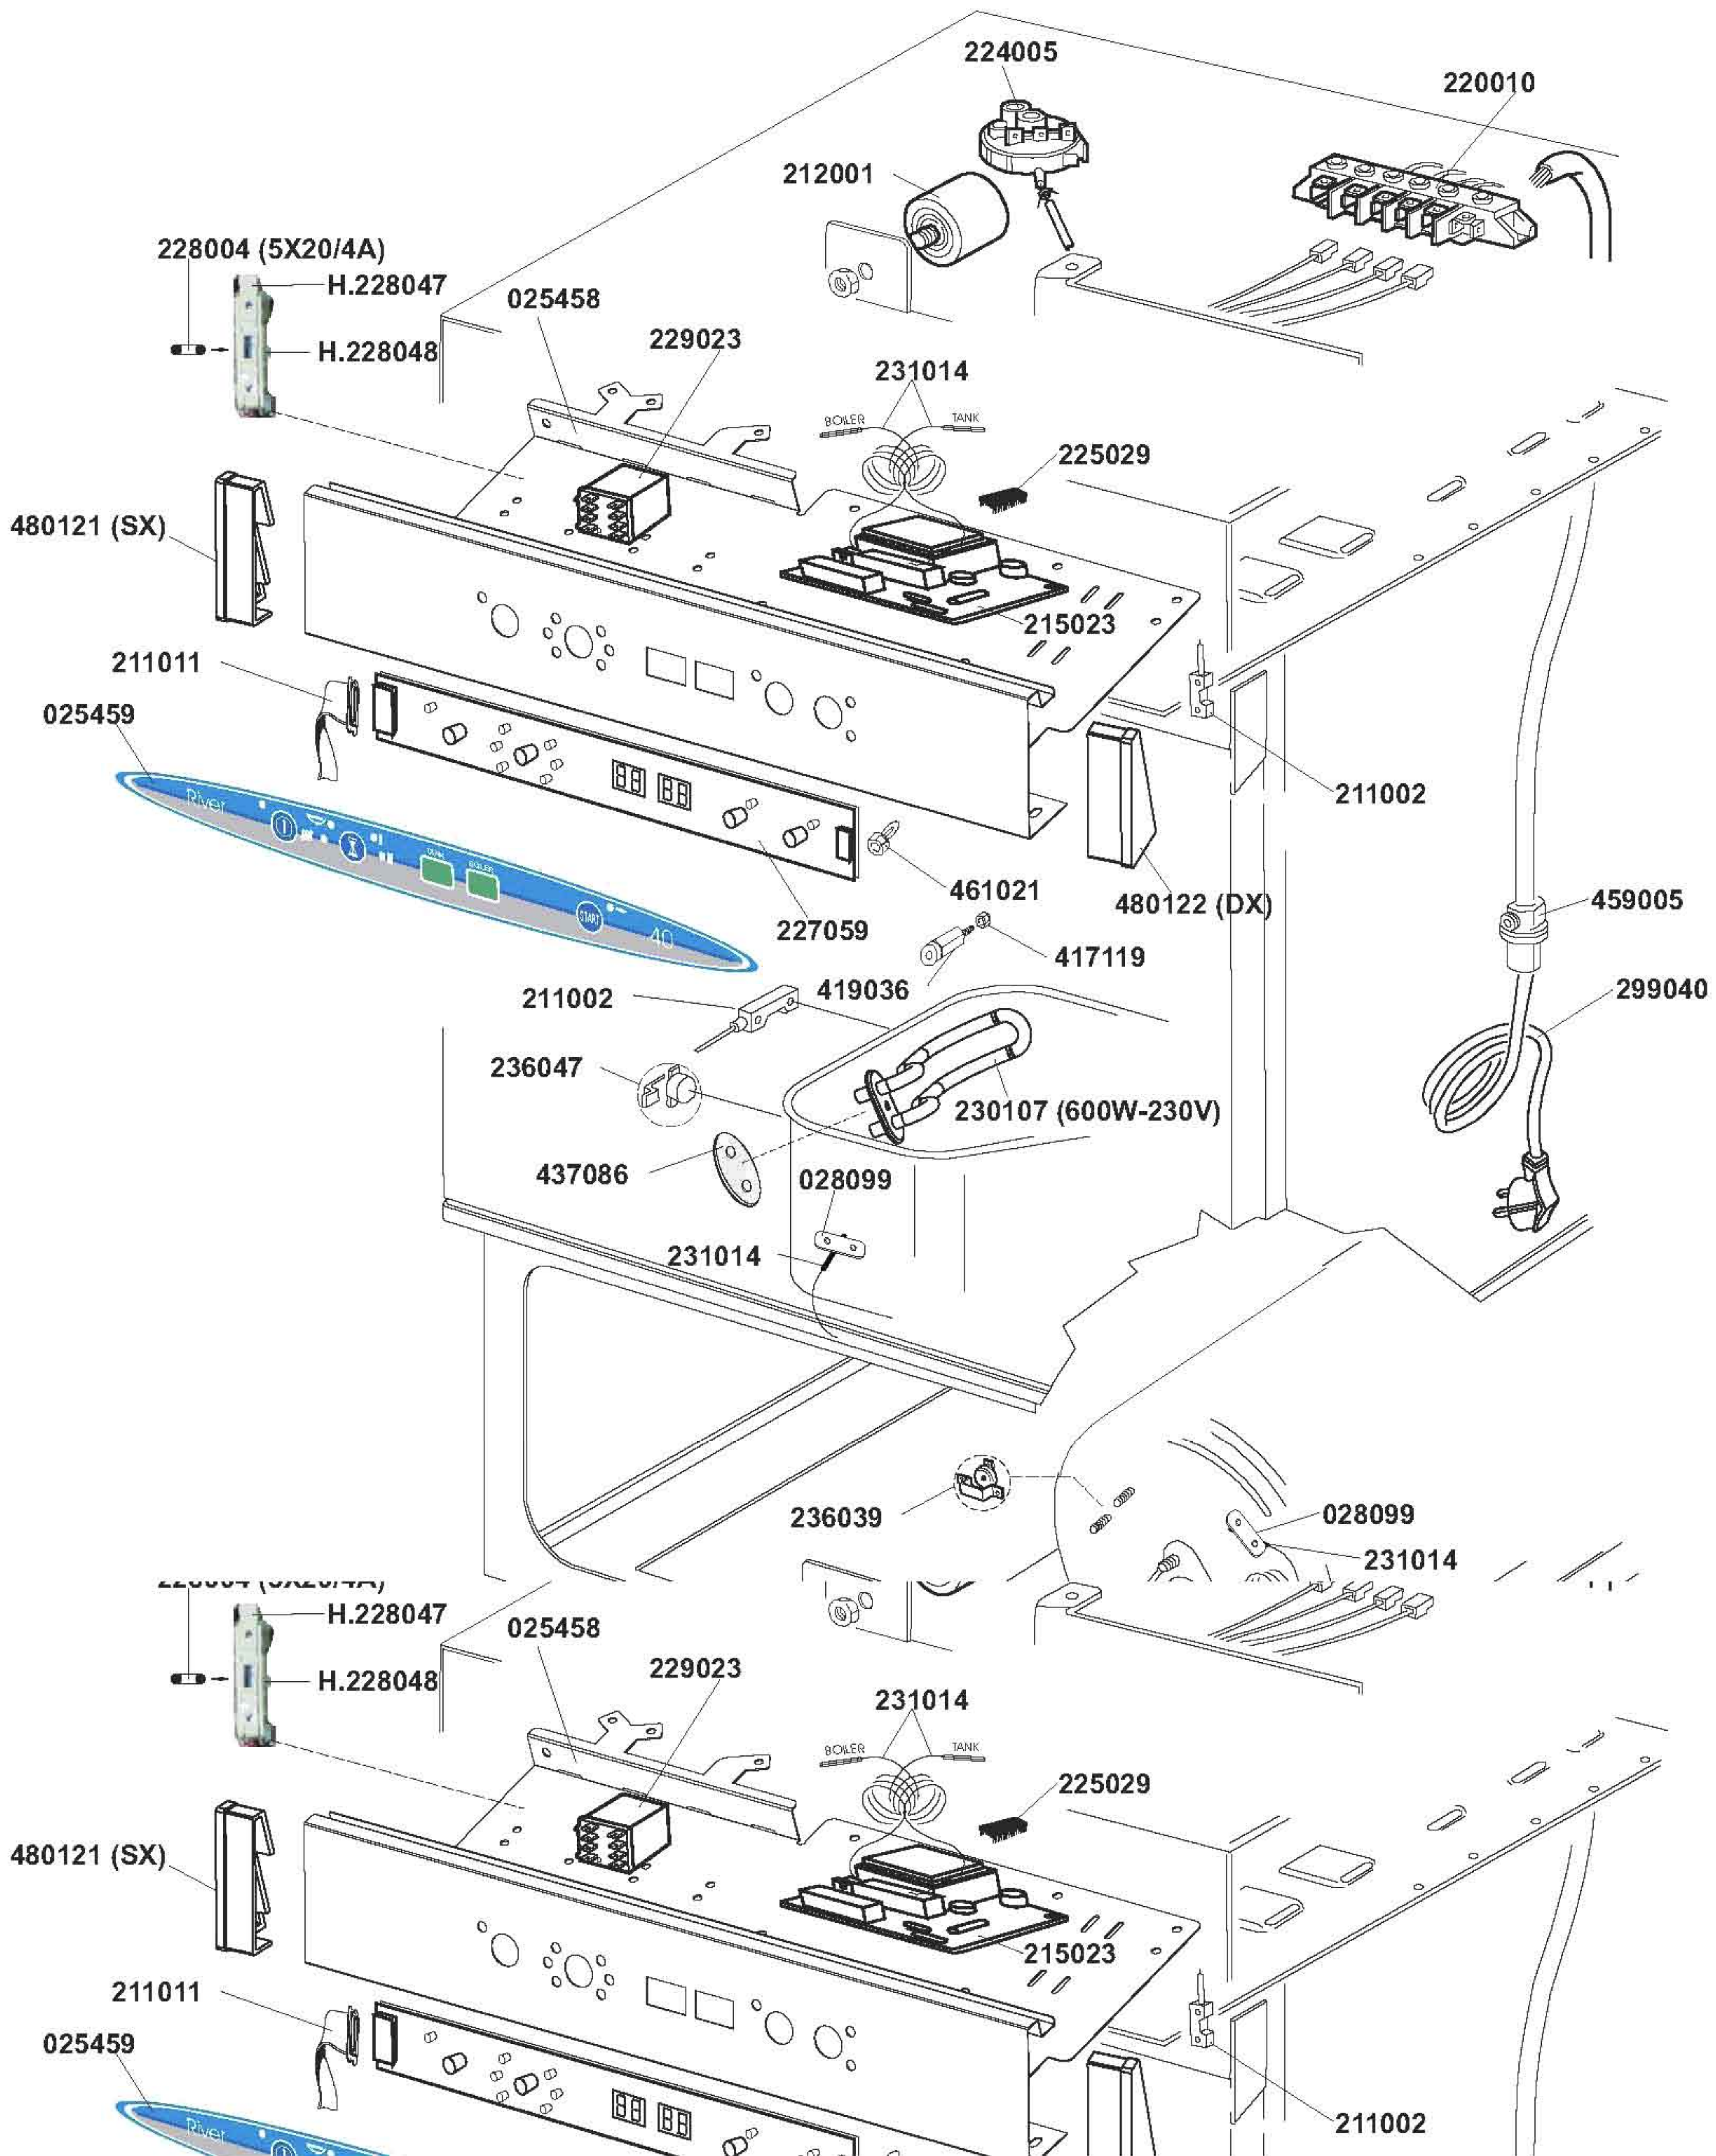

ELETTROBAR

**SPARE PARTS CATALOGUE
ERSATZTEILKATALOG
CATALOGUE PIECES DETACHEES
CATALOGO PARTI RICAMBIO
CATALOGO DE PIEZAS DE RECAMBIO
CATALOGO PEÇAS DE REPOSICAO**

River 40

**ERSATZTEILKATALOG
CATALOGUE PIECES DETACHEES
CATALOGO PARTI RICAMBIO
CATALOGO DE PIEZAS DE RECAMBIO
CATALOGO PEÇAS DE REPOSICAO**

130993
130990 (60Hz)

130993
130990 (60Hz)