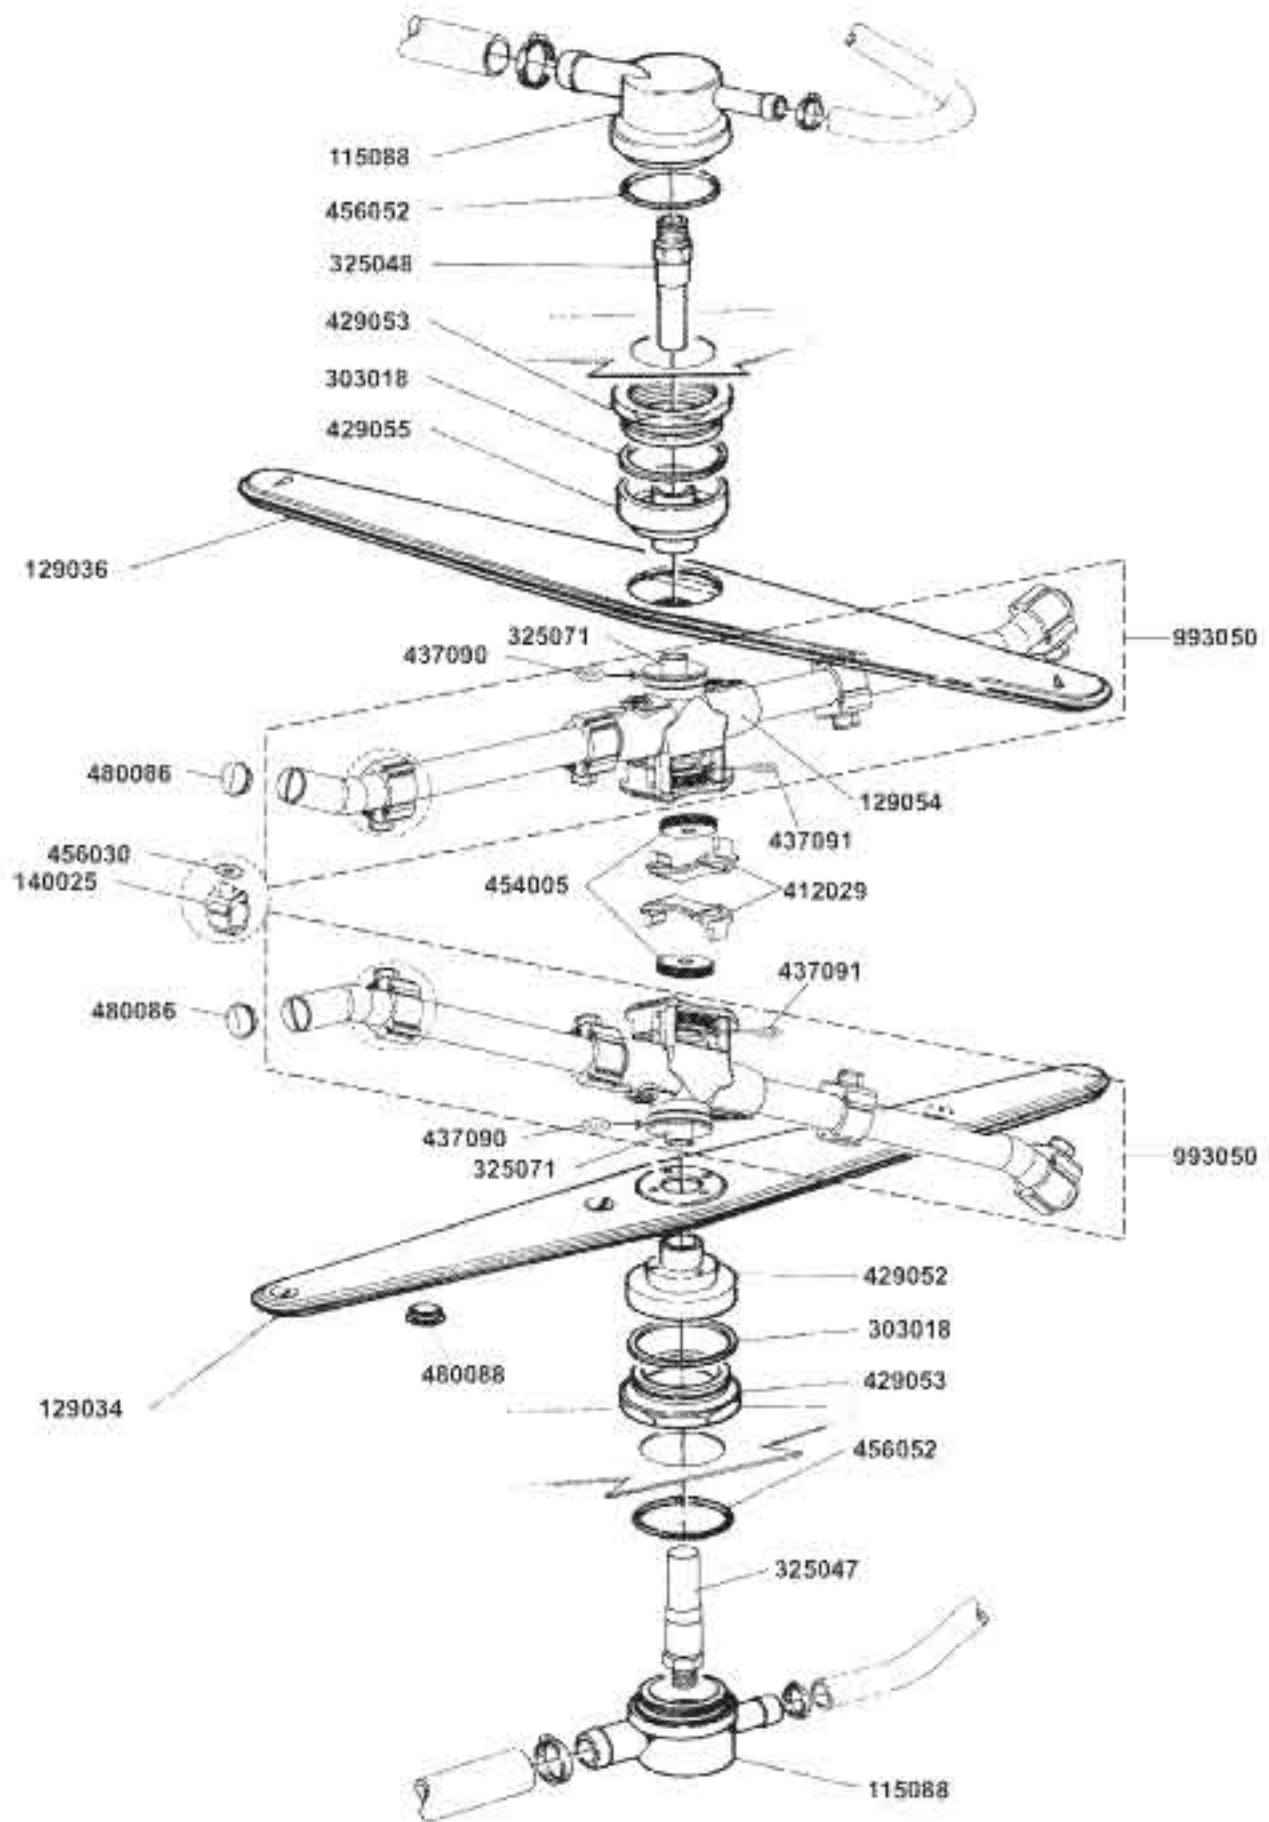

ELETTROBAR

**SPARE PARTS CATALOGUE
ERSATZTEILKATALOG
CATALOGUE PIECES DETACHEES
CATALOGO PARTI RICAMBIO
CATALOGO DE PIEZAS DE RECAMBIO
CATALOGO PEÇAS DE REPOSICAO**

River 40

**ERSATZTEILKATALOG
CATALOGUE PIECES DETACHEES
CATALOGO PARTI RICAMBIO
CATALOGO DE PIEZAS DE RECAMBIO
CATALOGO PEÇAS DE REPOSICAO**

130993
130990 (60Hz)

130993
130990 (60Hz)