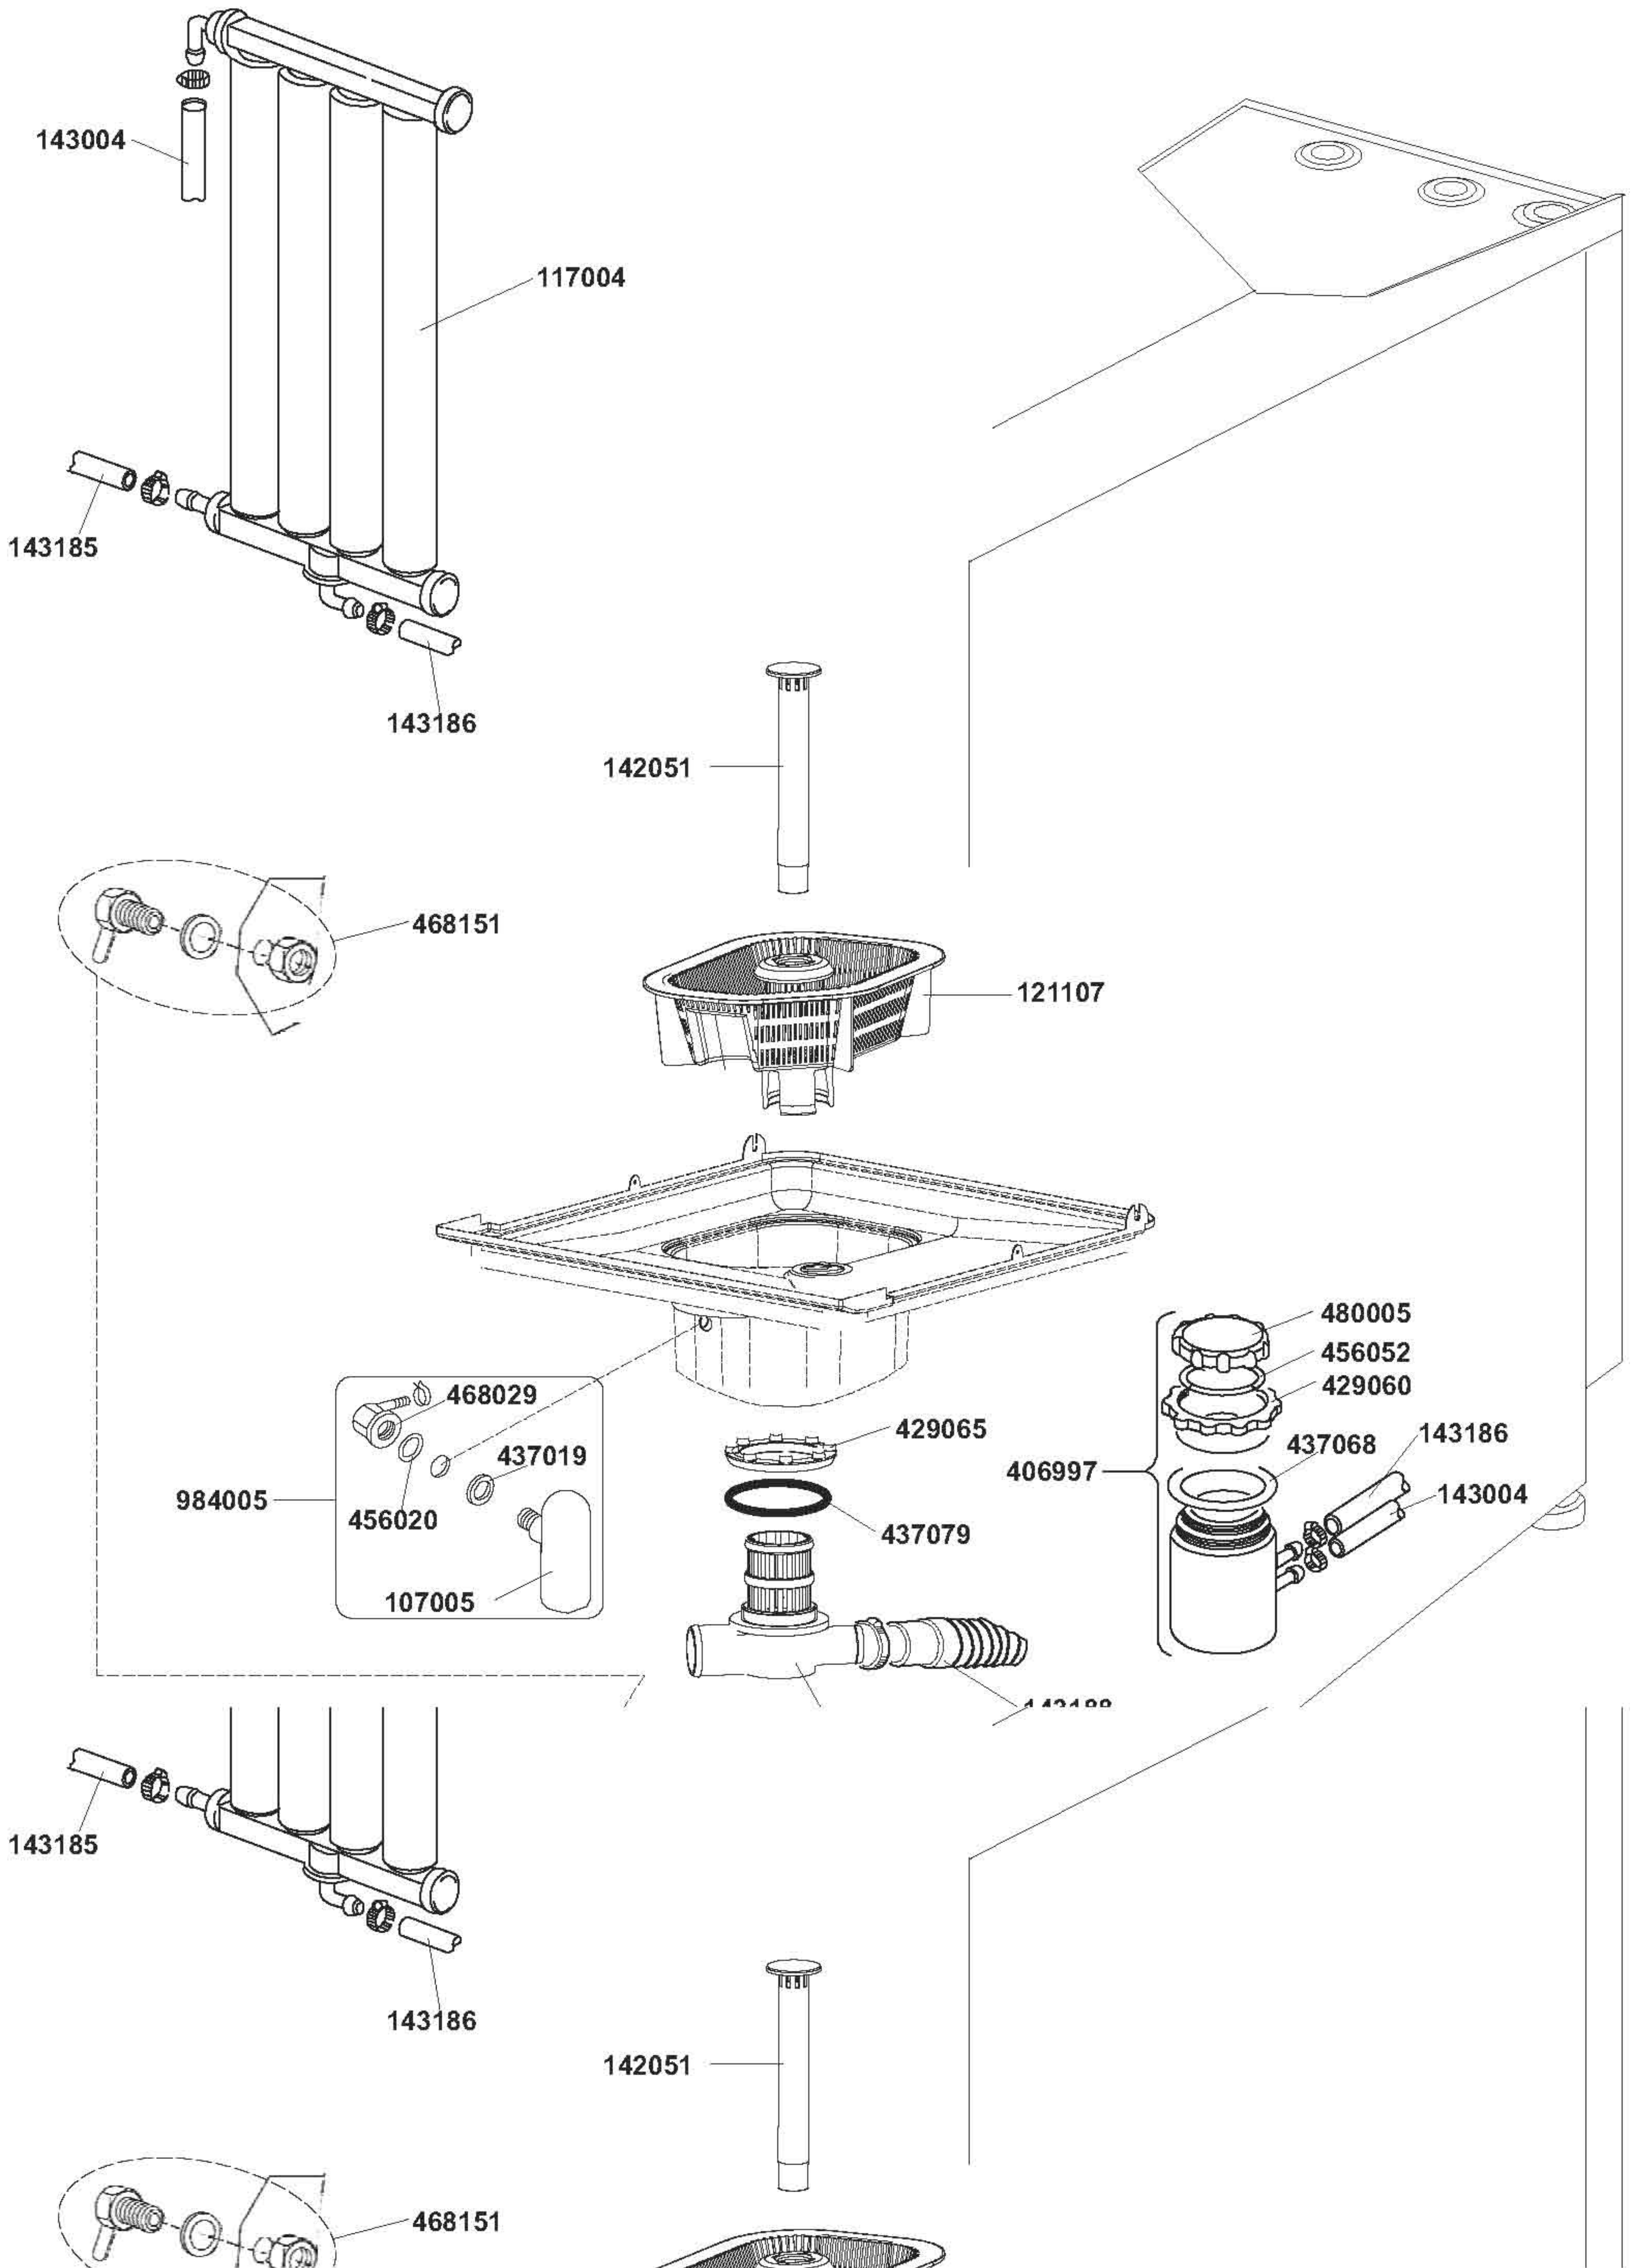

ELETTROBAR

**SPARE PARTS CATALOGUE
ERSATZTEILKATALOG
CATALOGUE PIECES DETACHEES
CATALOGO PARTI RICAMBIO
CATALOGO DE PIEZAS DE RECAMBIO
CATALOGO PEÇAS DE REPOSICAO**

River 40

**ERSATZTEILKATALOG
CATALOGUE PIECES DETACHEES
CATALOGO PARTI RICAMBIO
CATALOGO DE PIEZAS DE RECAMBIO
CATALOGO PEÇAS DE REPOSICAO**

130993
130990 (60Hz)

130993
130990 (60Hz)